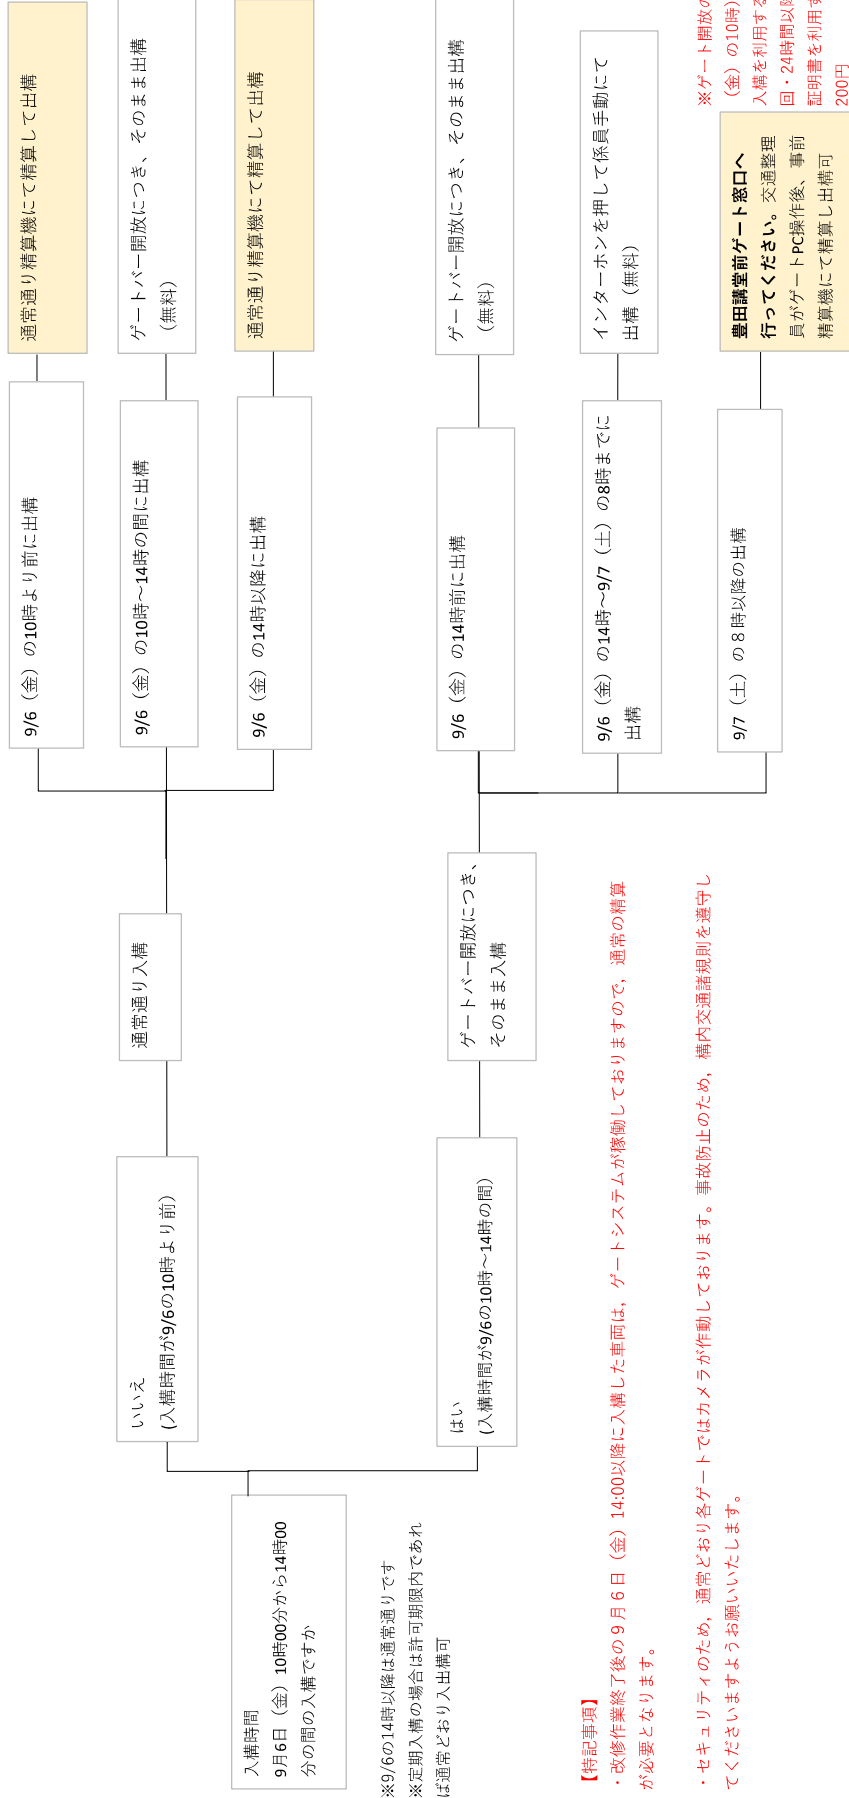

【ゲートシステムの停止時のフォロー図】

ゲート開放時間：令和6年9月6日（金）10時00分～14時00分まで ※ただし改修作業の進捗によりゲート開放時間は前後する可能性があります。改修作業終了次第、通常どおり入構ゲートシステムをご利用ください。
 豊田講堂前ゲート、鏡が池ゲート、IB前ゲート、南部厚生会館前ゲート、8.9号館ゲートでのゲートバーを上記作業中において開放します。

※9/6の14時以降は通常通りです
 ※定期入構の場合は許可期限内であれば通常どおり入構可

【特記事項】

- ・改修作業終了後の9月6日（金）14:00以降に入構した車両は、ゲートシステムが稼働しておりますので、通常の精算が必要となります。
- ・セキュリティのため、通常どおり各ゲートではカメラが作動しております。事故防止のため、構内交通諸規則を遵守してくださいようお願いいたします。

※ゲート開放の開始時間（9/6（金）の10時）を起点として、臨時入構を利用する学内教職員は400円/回・24時間以降700円/時間、用務証明書を利用する外来者は時間×200円