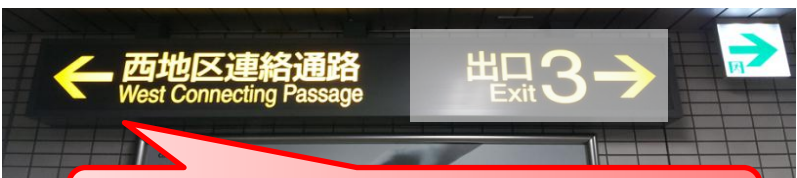

# 会場：名古屋大学東山キャンパス IB情報館 東棟2階 大講義室

最寄駅：地下鉄名城線「名古屋大学」駅

改札 ↓ 出口3方面 ↓ 西地区連絡通路 ↓ 階段を上る

こちらにお進みください