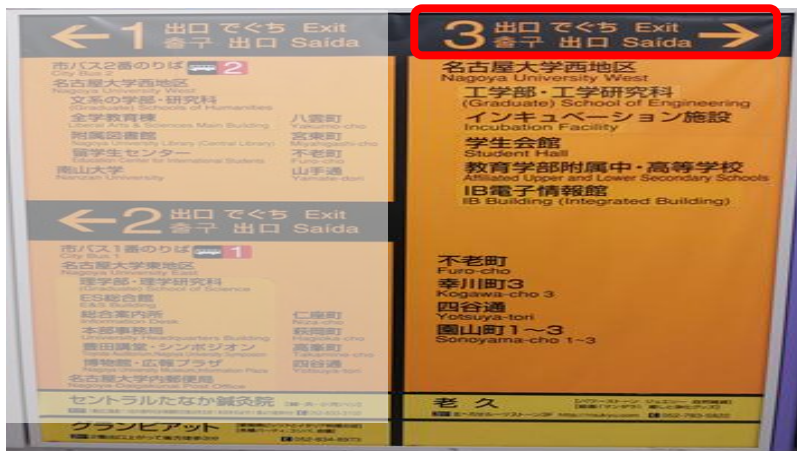

# 会場：名古屋大学東山キャンパス IB情報館 東棟2階 大講義室

最寄駅：地下鉄名城線「名古屋大学」駅

改札 ↓ 出口3方面 ↓ 西地区連絡通路 ↓ 階段を上る

こちらにお進みください